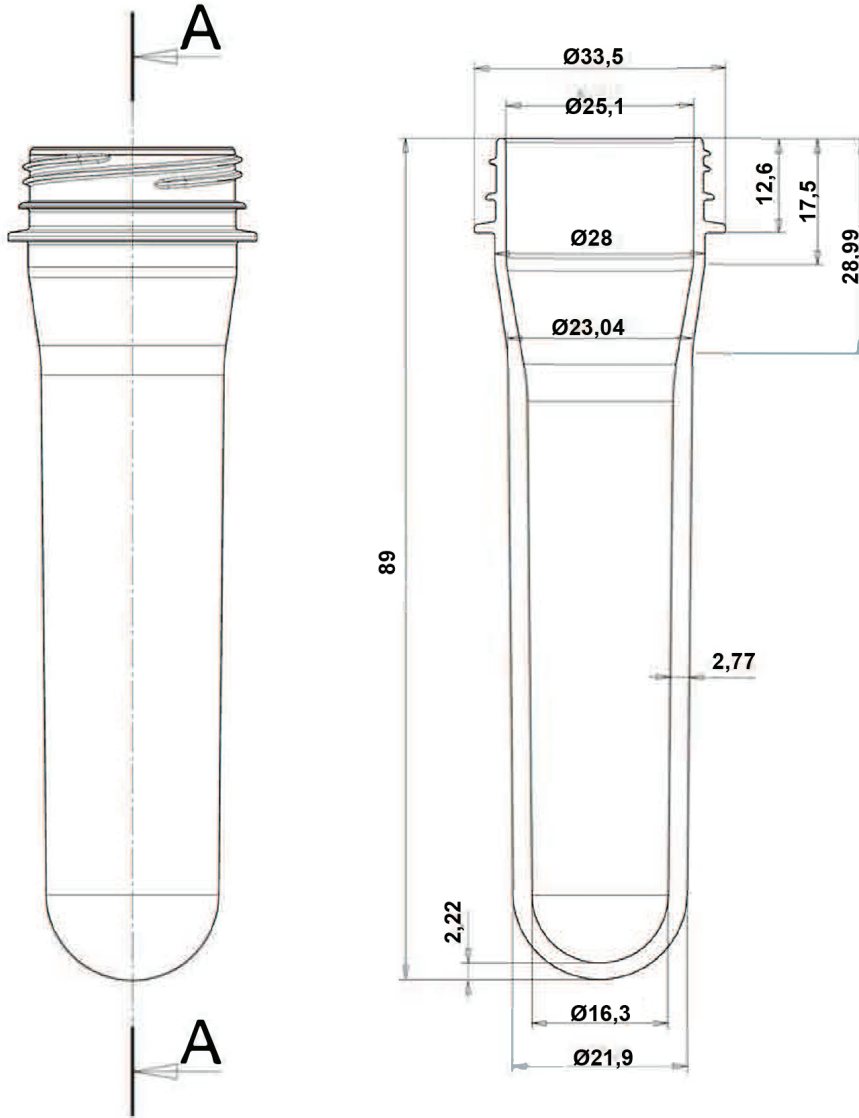

106212

29/25 PET Preform, 18.5g, Light Blue, 16,704/gyl
K.G. International - sales@kgint.com - +1 305 499-9816

A-A View/Görünüm

SCALE	1/1 (mm)
MATERIAL	PET
WEIGHT	18,5 ± 0,25 gr
QUALITY	ISO EN 9001